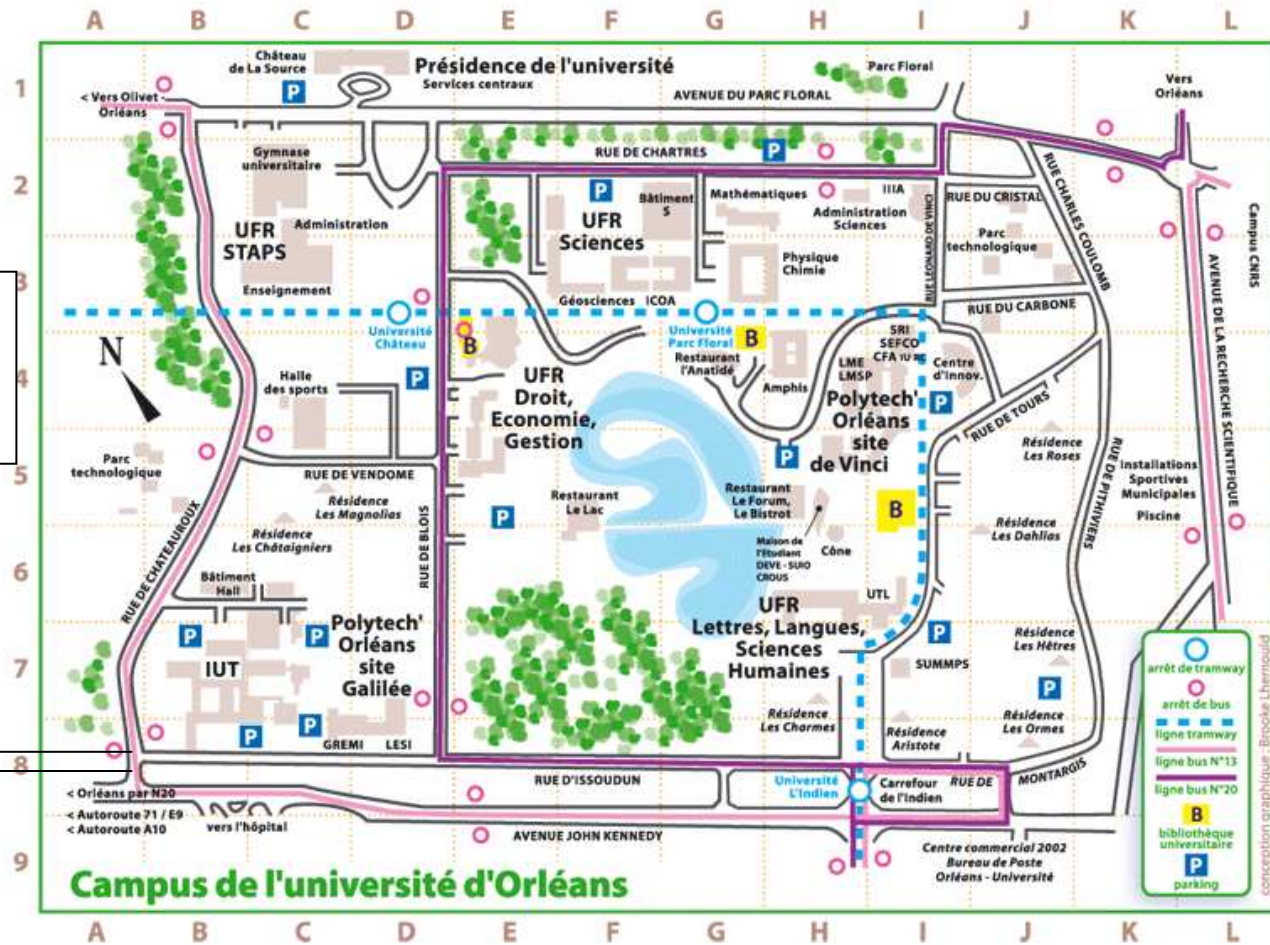

Hôtel Bonsaï- Rue de la Bergeresse – 45160 Olivet – Tél. : 02 38 76 03 04

Mister Bed – 1330 rue de la Bergeresse – 45160 Olivet – tél. : 02 38 69 66 66

**KYRIAD**  
975 rue de Bourges  
45160 Olivet  
Tél : 02 38 69 20 55

Rue de bourges

Campanile Orléans-La Source – 326 rue Chateaubriand  
45100 Orléans la Source  
Tél. : 02 38 63 58 20

Le Rivage – 635rue de la Reine Blanche – 45160 Olivet – Tél. : 02 38 66 02 93

Le Pavillon Bleu – 351 rue de la Reine Blanche – 45160 Olivet – tél. : 02 38 66 14 30

Domaines des Portes de Sologne  
200 allée des 4 vents – Parc de Limère – 45160 Ardon  
Tél. : 02 38 49 99 99